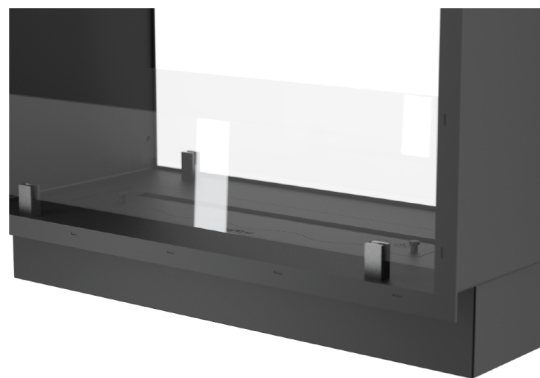

PRODUCT
CARD

Slimfire

BIOKOMINEK
2Side 1600 Slim (Vert.)

OVERALL DIMENSIONS: 835mm x 1635mm x 350mm
 WYMIARY CAŁKOWITE : 835mm x 1635mm x 350mm

Type - mounted in the cavity, fireplace frames can overlap the inside of the opening or be flush with the wall

Typ - biokominek dwustronny umieszczenia we wnęce. Ramki kominka mogą nachodzić na zewnątrz otworu lub licować się ze ścianą

GLASS/SZYBA: 8mm tempered/hartowana Optiwhite 2szt (660mmx125mm)
 BURNER CAPACITY/ PALENISKO 1,2L
 BURNING TIME/ CZAS SPALANIA : 1,5-2,5h
 BURNER TYPE/ TYP PALNIKA - Palnik Black Burner 600 (fala/wave)
 INSULATION/ IZOLACJA: lack/ brak
 MATERIAL/ MATERIAŁ : powder-coated steel/ stal malowana proszkowo
 FLAME ADJUSTMENT/ REGULACJA PŁOMIENIA : yes/ tak
 BASIC COLOR/ KOLOR STANDARDOWY - black/ czarny
 WEIGH/ WAGA NETTO- 60kgs

It has a venting system that prevents pressure from building up under the burner in the event of fuel overflow. An additional tank under the burner guarantees greater safety in the event of fuel leaking outside the furnace./

A ceramic fiber insert with a mesh increases safety and prolongs and optimizes the burning process. The sliding strip allows you to adjust the flame size and safely extinguish the fireplace, and the wave shape creates an additional 3D effect. A narrow black frame that gives elegance and a modern character, can be flush with the opening or overlap the edge of the opening/
 Wkład z włókna ceramicznego wraz z siatką podnosi bezpieczeństwo, a także wydłuża i optymalizuje proces palenia. Listwa przesuwana pozwala na regulację wielkości płomienia oraz na bezpieczne wygaszenie kominka a kształt fali tworzy dodatkowy efekt 3D. Wąska czarna ramka, która nadaje elegancji i nowoczesnego charakteru, może licować się z otworem lub nachodzić na krawędź otworu