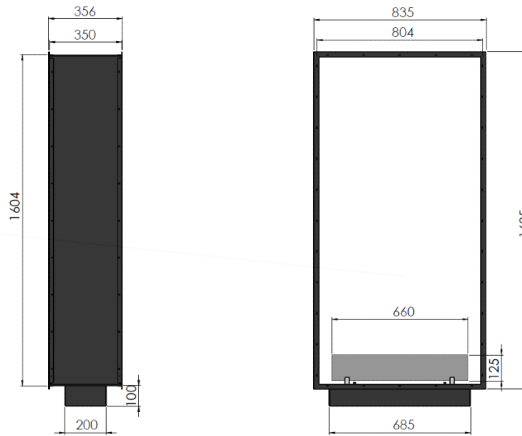

PRODUCT
CARD

Slimfire

BIOKOMINEK
2Side 1600 Slim (Vert.)

OVERALL DIMENSIONS: 835mm x 1635mm x 350mm
 WYMIARY CAŁKOWITE : 835mm x 1635mm x 350mm

Type - mounted in the cavity, fireplace frames can overlap the inside of the opening or be flush with the wall

Typ - biokominek dwustronny umieszczenia we wnęce. Ramki kominka mogą nachodzić na zewnątrz otworu lub licować się ze ścianą

GLASS/SZYBA: 8mm tempered/hartowana Optiwhite 2szt (660mmx125mm)
 BURNER CAPACITY/ PALENISKO 1,2L
 BURNING TIME/ CZAS SPALANIA : 1,5-2,5h
 BURNER TYPE/ TYP PALNIKA - Palnik Black Burner 600 (fala/wave)
 INSULATION/ IZOLACJA: lack/ brak
 MATERIAL/ MATERIAŁ : powder-coated steel/ stal malowana proszkowo
 FLAME ADJUSTMENT/ REGULACJA PŁOMIENIA : yes/ tak
 BASIC COLOR/ KOLOR STANDARDOWY - black/ czarny
 WEIGH/ WAGA NETTO- 60kgs